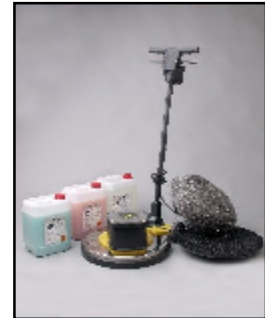

	3
--	---

<b>ROTATIVA MULTIFUNCION</b>
------------------------------

30 8 972352 ROTATIVA MULTIFUNCION ES 51

Rotativa multifunción:

Cristaliza, abrillanta, friega, lija, limpia moquetas con espuma seca

Diametro cepillo	cm	51
Diametro discos abrasivos	Inch.	18"
Potencia motor	W	1.500
Presión max. Cepillo	grs/cm <sup>2</sup>	40
Revoluciones motor	rp.m.	155
Peso	Kg.	46
Tensión	V.	230

**Referencia Descripción**

30 8 500800 DISCO DE GOMA ES 51

11 02 1002 10 BB 2 FR CRISTAL

11 02 1200 10 BB 200 FR VITRO RAPID

11 05 1001 10 BB 1 AC DECACID

11 05 1002 10 BB 1 AQ DECACERA

11 05 1005 10 BB 5 CERANIL